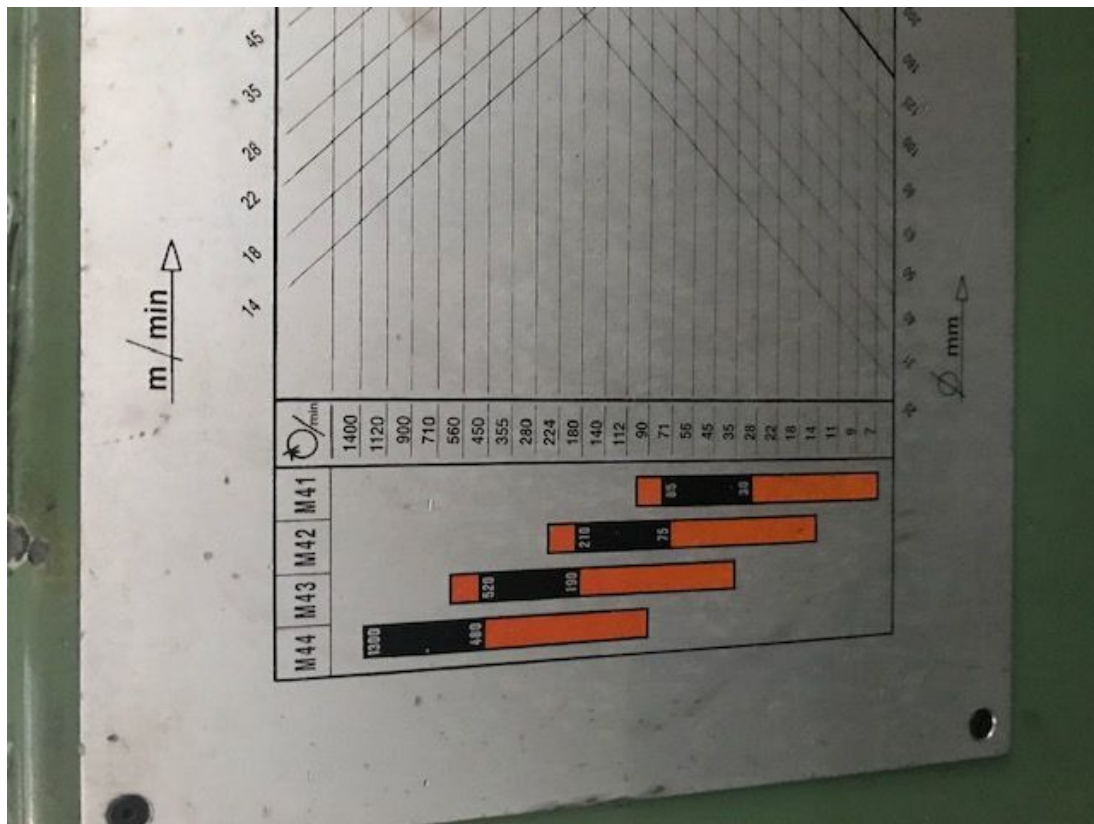

Gamba Macchine Srl

Contatti

Dove siamo

V.A.T. IT00639540988

+39 030 831096

Sede e Deposito 1

Deposito 2

C.F./R.I. 01581570171

+39 030 8913312

Via Artigiani, 32 - 25063

Via Caduti del lavoro 41, 25030

REA 248813 BS

offerte@gambamacchine.it

Gardone V.T. Brescia - Italia

Coccaglio Brescia - Italia

C.S. 802.165,00 €